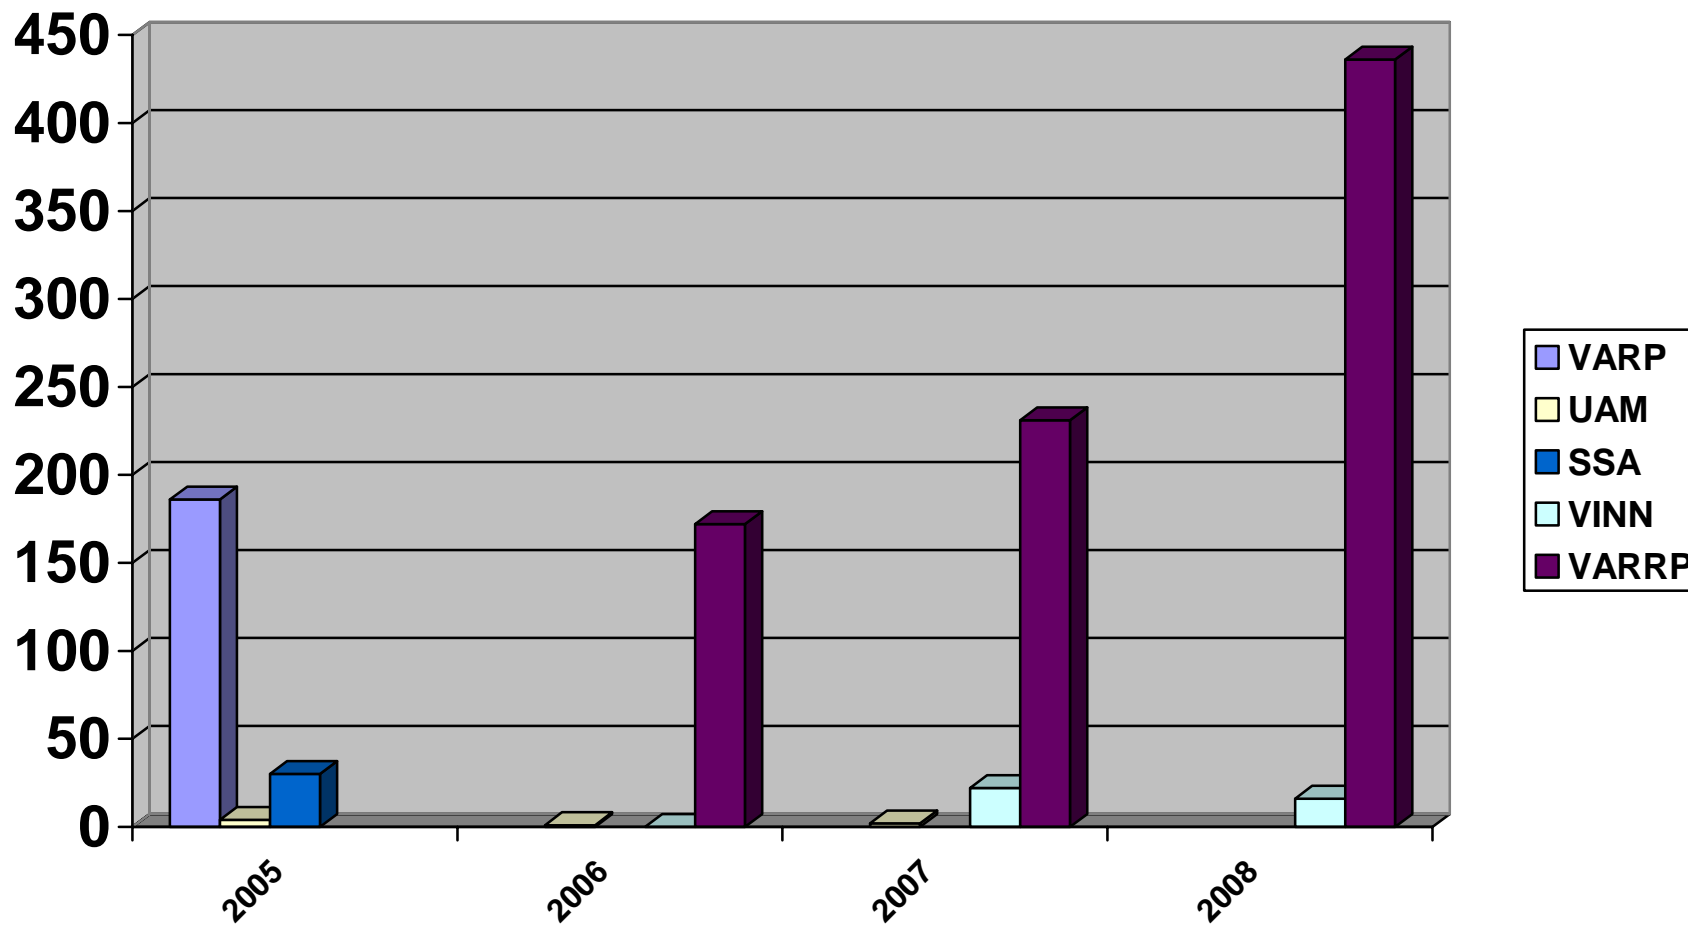

---

**International Organization for Migration**  
**Eagraíocht Idirnáisiúnta Um Imirce**

**IOM Dublin**  
**Assisted Voluntary Return Statistics**  
**November 2001 – December 2008**

International Organization for Migration  
Eagraíocht Idirnáisiúnta Um Imirce

## Total Assisted Voluntary Returns with IOM Dublin

## Total Assisted Voluntary Returns from IOM Dublin by Programme

International Organization for Migration  
Eagraíocht Idirnáisiúnta Um Imirce